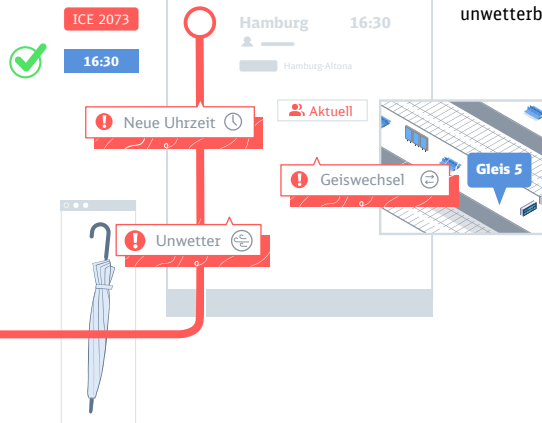

Google und Deutsche Bahn vereinfachen das Reisen

Google Maps

Live-Auskünfte

In Google Maps zu allen 800 täglichen Fernverkehrszugfahrten. Echtzeitinfos zu Fahrplan, Gleiswechsel und unweatherbedingten Einschränkungen.

Direktbuchung

Mit nur einem Klick gelangen Sie von Google Maps ins DB-Buchungssystem. Die Verbindungsdetails müssen nicht erneut eingegeben werden.

Kunden-Innovationen

Mit diesen und anderen Innovationen fördern DB und Google das Reisen mit der klimafreundlichen Bahn.